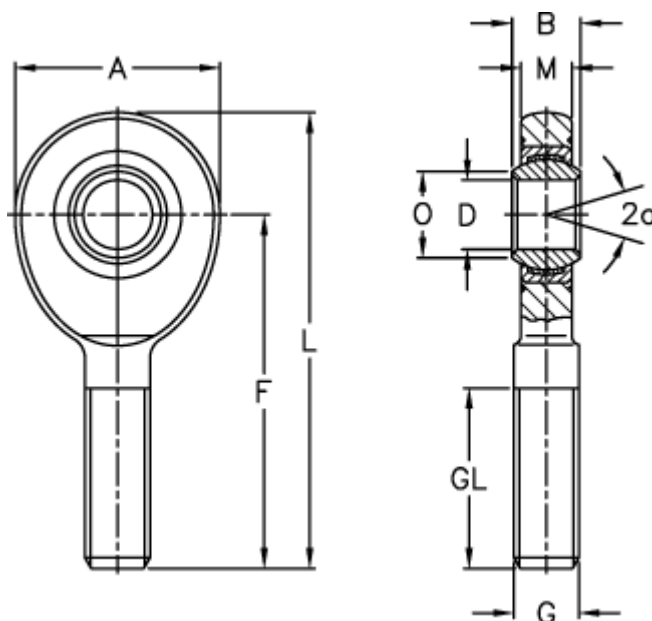

Varenummer: 03489016

Beskrivelse: Fluro Ledhoved EAL 16D-NIRO

Mål

A	= 46	L	= 92
a (grader)	= 10	M	= 11
B	= 14	O	= 20.7
D	= 16	Statisk træk kN	= 31.5
Dynamisk træk kN	= 39	Vægt	= 190
F	= 69		
g	= M16		
GL	= 36		